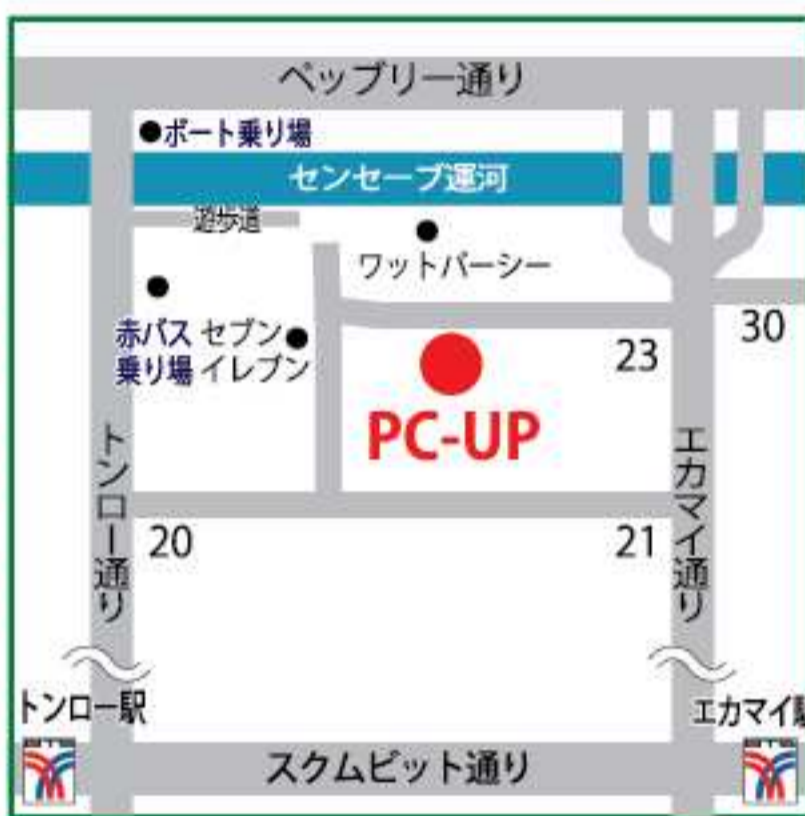

## 日本人対応 PC-UP パソコンのトラブルお任せください!

けもしています。パソコン関連では、大事なデータを間違えて消してしまった場合も何とせよすぐに持っていきければ、復旧できることもあるので相談してみよう。

お店はエカマイ・ソイ23のワットパーシー斜め向かいにあり、平日の9時〜18時が営業時間となっております。事前に連絡しておけば土日でも受け付けてくれます。渡辺さんがいない時でも日本語ができるスタッフがいます。コンピュター関連で困ったことは気軽に電話か公式LINEから問い合わせしてみてください。左下の広告も参照で。