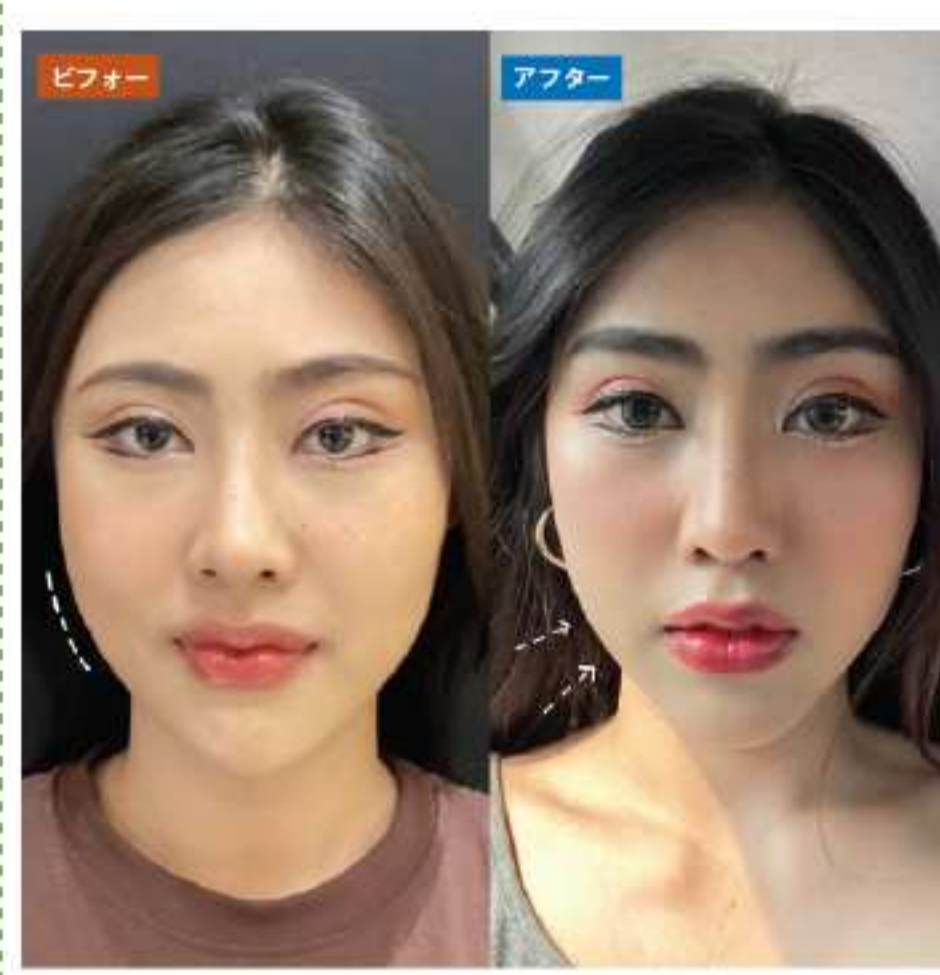

バンコク・光と闇のバランスを祝う日本の春分の日が変容する中、自然は花を咲かせ始め、「新たな始まり」の考えを象徴します。しかし、再生は自然だけのものではありません。あなたにとってもです。

この変化の季節に、バンコクのプレミア美容クリニック

Verzo Clinic が「Votox」発表 究極のVライン顔輪郭 形成イノベーション 変容の季節を迎えて

Verzo Clinic は、自然な美しさを保ちながら、よりスリムで若々しい顔を作るように設計された革新的なVライン顔輪郭形成プログラム、Votoxを誇りを持って発表します。

Votox - Verzo Clinic 限定の顔輪郭形成の芸術

Vラインの顔の形は、若々しさと優雅さの象徴として長い間使用され、世界中の美容トレンドで広く賞賛されてきました。しかし、Votoxは劇的な変化ではなく、Verzo Clinic独自の技術を使用して顎のサイズを小さくし、顔の輪郭形成プログラムを整え、自然に調和した外観を高めます。

Votoxは、正確で高度なボトックス技術を使用して、顎の筋肉を穏やかにリラックスさせ、硬直したり不自然な外観にすることなく、徐々に顔をスリムにします。また、小じわを滑らかにし、