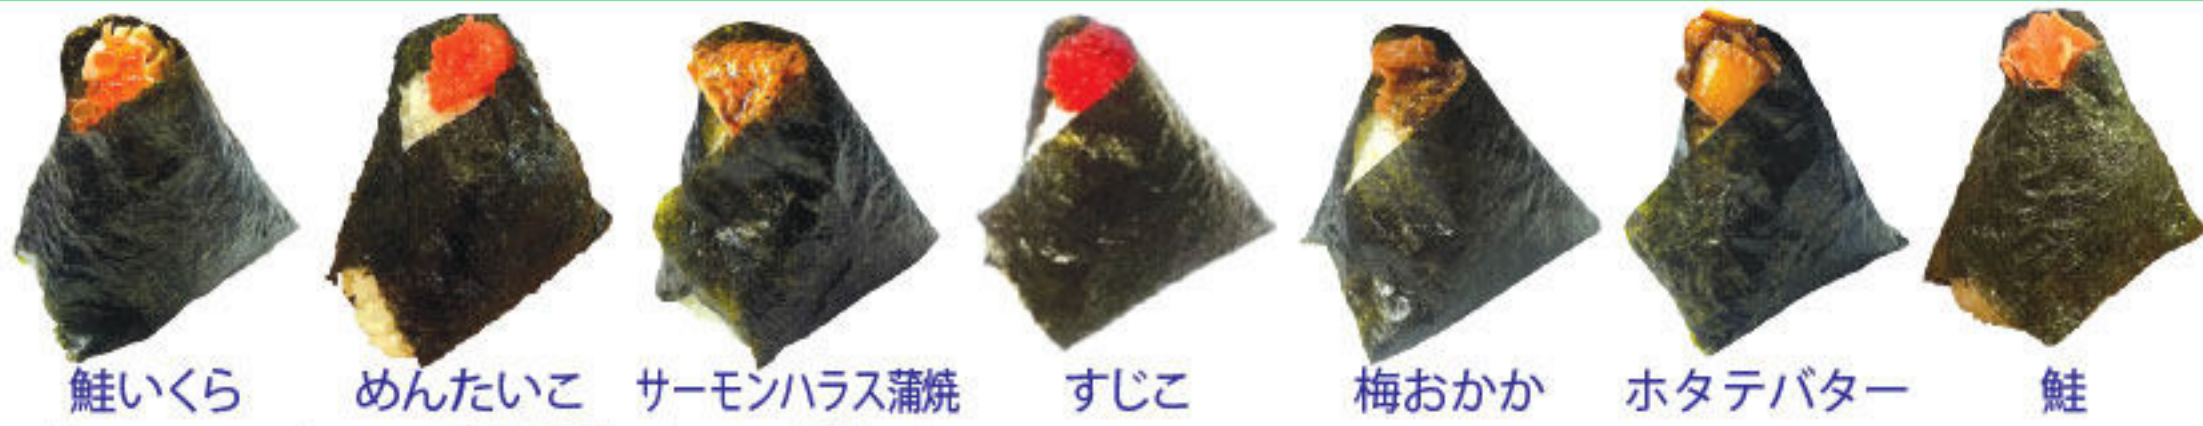

タイ自由ランド

ウェブ版! 最新号&過去紙面

タイ自由ランド

毎月5日と20日にフリーペーパーを発行しており、バンコクを中心にシラチャーにも配布しています。紙面の記事等はウェブサイトにも掲載し、広告主のコラム等はすべてウェブでもご覧いただけます。15000部発行しています。日本人会の会員5000世帯に配布中です。

鮭いくら めんたいこ サーモンハラス蒲焼 すじこ 梅おかか ホタテバター 鮭

「こめこめ」

タイにもおにぎりにありますが、日本で食べるようなクオリティの高いおにぎりを見つけないのは難しいです。ね。しかし、おにぎり専門店「こめこめ」では、日本と同じくクオリティのおにぎりを提供しています。「こめこめ」のおにぎりは、新潟県産のコシヒカリと厳選された具材、塩、海苔を日本から取り寄せています。土鍋で炊いてふっくらと炊き上がったお米に、高品質な具材がたっぷりと詰まっています。そんなおにぎりを提供する「こめこめ」はオープンしてか

バンコク日本博にこれまで2回出店

日本人女性が握る!

日本クオリティのおにぎり

300個以上のおにぎりを握ったり、商品開発をしたりと、こめこめを任せられる人物になりました。秋元さんやスタッフが手がけたおにぎりは、日本人だけでなくタイ人にも人気です。ここで、ご紹介。第3位は、心を込めておにぎりを握ってくれる秋元さん

「こめこめ」の立ち上げに携わっている日本人女性の秋元さんは、大学4年時日本での内定をもらっていましたが、卒業直後に来タイしたそうです。タイ語もおにぎりもターゲットだったので、どちらにも同時に学び、現在では毎日LINEマンなどを通じてデリバリーが24時間注文可能です。これにより、朝早くからのゴルフや深夜の小腹がすいた時など、いつでもおにぎりを楽しむことができます。期間限定商品や特別企画も実施中なので、おにぎり好きならぜひ一度試してみてください。詳細は15面の広告参照で。