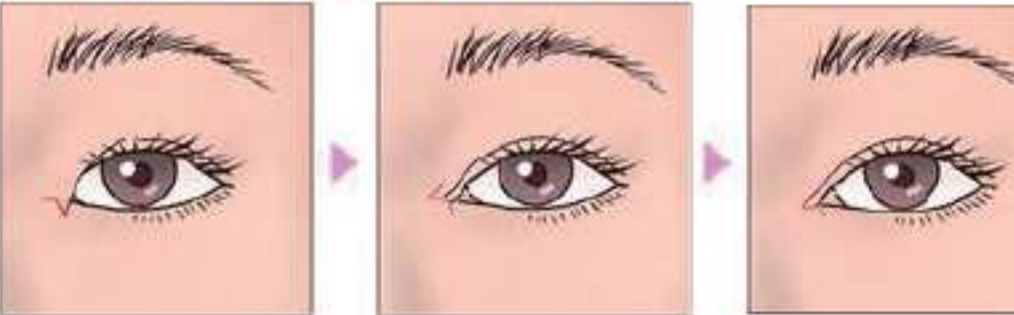

整形・美容のA-RISA クリニック

「二重まぶた手術」(2万5000)、「2重まぶた手術」(2万5000)、「二重まぶた手術」(2万5000)...

切らない目元のたるみとり
 32,000 パーツ
 1. Buggy eyelids(涙袋) 2. 結膜側約1cm切開します 3. 3つのコンパートメントに分かれている脂肪がふれ出てきます

目頭切開術 32,000 パーツ

蒙古ヒダを特別なデザインで切開し、横長のスツとした「美人目」を目指します。目の横幅が小さい離れ目を改善し、バランスの良い大きな瞳を目指します。当院のミニZ法は蒙古ヒダの皮膚を切除するのではなく立体的にずらして入れ替えますので、切開線は最短で済むと同時に、早期より傷跡が目立たずとも自然な目もとになります。