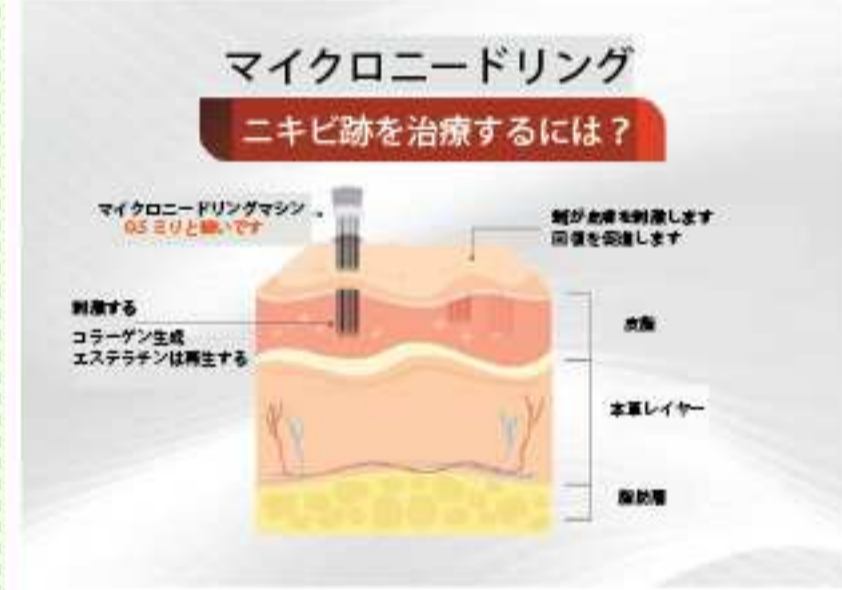

感謝の季節である今、フリーラットクリニックのサーマッジFLXで、年齢の知恵と若さの優雅さを祝いましょう。日本では、年長者を敬うことは大切にされている伝統です。感謝と尊敬を表す行為は、単なる言葉以上のもので、深い感謝の気持ちの反映です。若々しく健康的な肌の自信をプレゼントすることほど、愛情を示す良い方法があるでしょうか？

サーマッジFLX、手術なしで若さを取り戻す
老化は自然な過程ですが、目に
見える老化の兆候が私たちが定義
している。コラーゲンの生成を促進し、

マッジFLXは、肌を内側から若返らせる非侵襲性の肌引き締め治療です。高度な高周波技術を使用して、コラーゲンの生成を促進し、

ワンタイムなしで実現します。バンコクの美容の最高峰、フリーラットクリニックでは、正確さと配慮をもって自然な美しさを引き出すことに特化しています。世界中の著名人から信頼されている専門家チームが、すべての治療が最大の結果になるようにカスタマイズします。

フリーラットクリニックでサーマッジFLXを選ぶ理由
✓ FDA承認済み、臨床的に証明済み、ダウンタイムなしで科学的に裏付けられた結果。
✓ バンコクの高級クリニック、専門知識、正確性、卓越性に対する評判。
✓ 即効性があり、持続的な結果、1回のセッションで目に見える肌引き締めが見られ、時間の経過とともに改善が続きます。
意味のある方法で感謝の気持ちを伝えましょう。言葉やジェスチャー以上のもの。

これは永続的な贈り物であり、感謝と愛の反映です。美しさは若く見えることだけでなく、大切にされていると感じることだからです。彼女たちの美しさを讃え、彼女たちの自信を祝福しましょう。今すぐフリーラットクリニックで特別相談を予約しましょう。今シーズンは、あなた自身とあなた大切な人たちに特別なギフトを贈りましょう。サーマッジFLX: たった34999バーツで400ショット。下の広告も参照で。