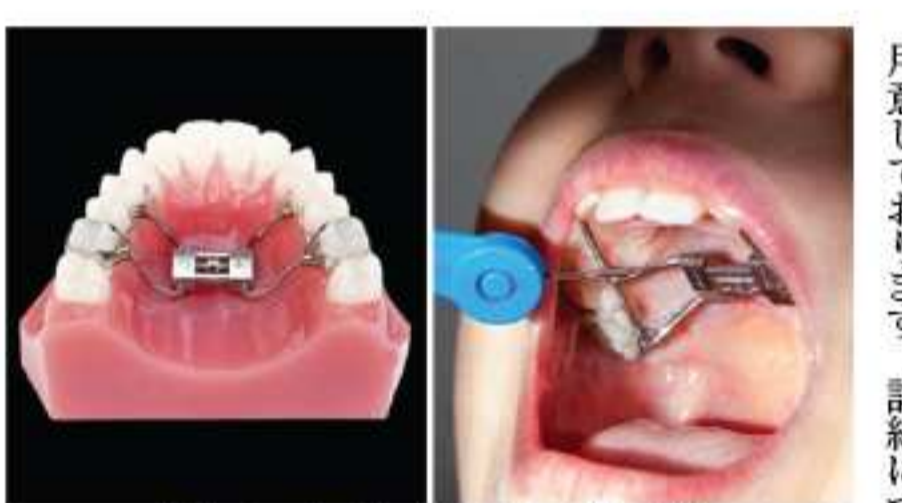

従来のパラタルエキスパンダー