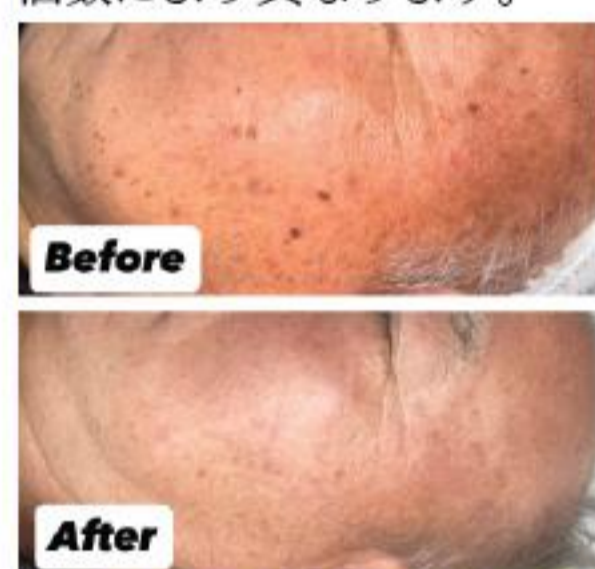

スクムビット 49 店では、男性のシミ取りが人気です。常夏のタイでは、肌は一年中、紫外線のダメージを受けシミができてやすくなります。またイボ取りも行っております。価格はシミ取り 5500 パーツから。イボ、ほくろは個数により異なります。

レジーナには日本人カウンセラーが在籍しておりますので、ご不明な点やご不安な点など、丁寧に説明いたします。まずは下の広告内のラインの QR コードから、日本語でお問合せください。