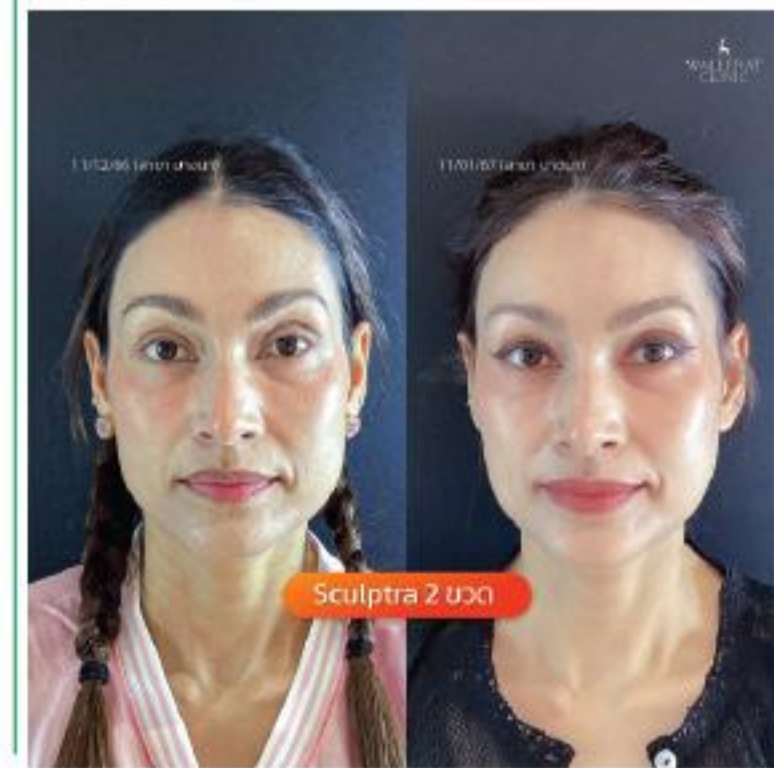

PRAKAAN DOUBLE CASK

プラカーン ダブルカスクは、アメリカンオークのバーボン樽とスペインッシュオークのシェリー樽を絶妙にブレンドした逸品です。当蒸留所の厳選技術の粋を集め、ウイスキー造りの芸術と豊かな風味を称えています。重厚なボディと長く続く複雑な味わいが特徴で、スパイス、レーズン、チョコレートの幾重にも重なる風味が完璧なバランスで調和しています。

「ベビーフェイス 2026」

PROGRAM Ruby NO.5 頬の引き締め 口輪の引き締め 輪郭リフト 2,599	PROGRAM Pallin 目元引き締め 涙溝形成 目元のシワ改善 5,999	
PROGRAM Amber ほろよい頬 ふっくらハリ肌 肌の引き締め 5,999	PROGRAM Endoline 唇・目尻リフト 二重くっきり まぶたのたるみ 6,999	PROGRAM Emerald 強力リフト 小顔リフト 輪郭くっきり 8,999
PROGRAM JUVEDERM VOLUX 法令線、鼻こぶ、頬こぶ、口元の改善 19,999	PROGRAM JUVEDERM VOLLUMA 法令線、鼻こぶ、頬こぶ、口元の改善 19,999	PROGRAM JUVEDERM VOLIFT 法令線、鼻こぶ、頬こぶ、口元の改善 14,999
PROGRAM JUVEDERM VOLLABELLA 法令線、鼻こぶ、頬こぶ、口元の改善 14,999	PROGRAM Juvederm VOLITE 法令線、鼻こぶ、頬こぶ、口元の改善 12,999	PROGRAM JUVEDERM ULTRA PLUS XC 法令線、鼻こぶ、頬こぶ、口元の改善 12,999
PROGRAM VITARAN I ツヤ肌美白 5,999	PROGRAM COLLAJU 生コラーゲン 18,999	PROGRAM NUCLEOFILL ハリ弾力再生 18,999
PROGRAM JUVELOOK 目元輝き・水光肌 18,999	PROGRAM SCULPTRA 弾力・ハリ復活 19,999	PROGRAM PROFHILO 肌質改善 22,999