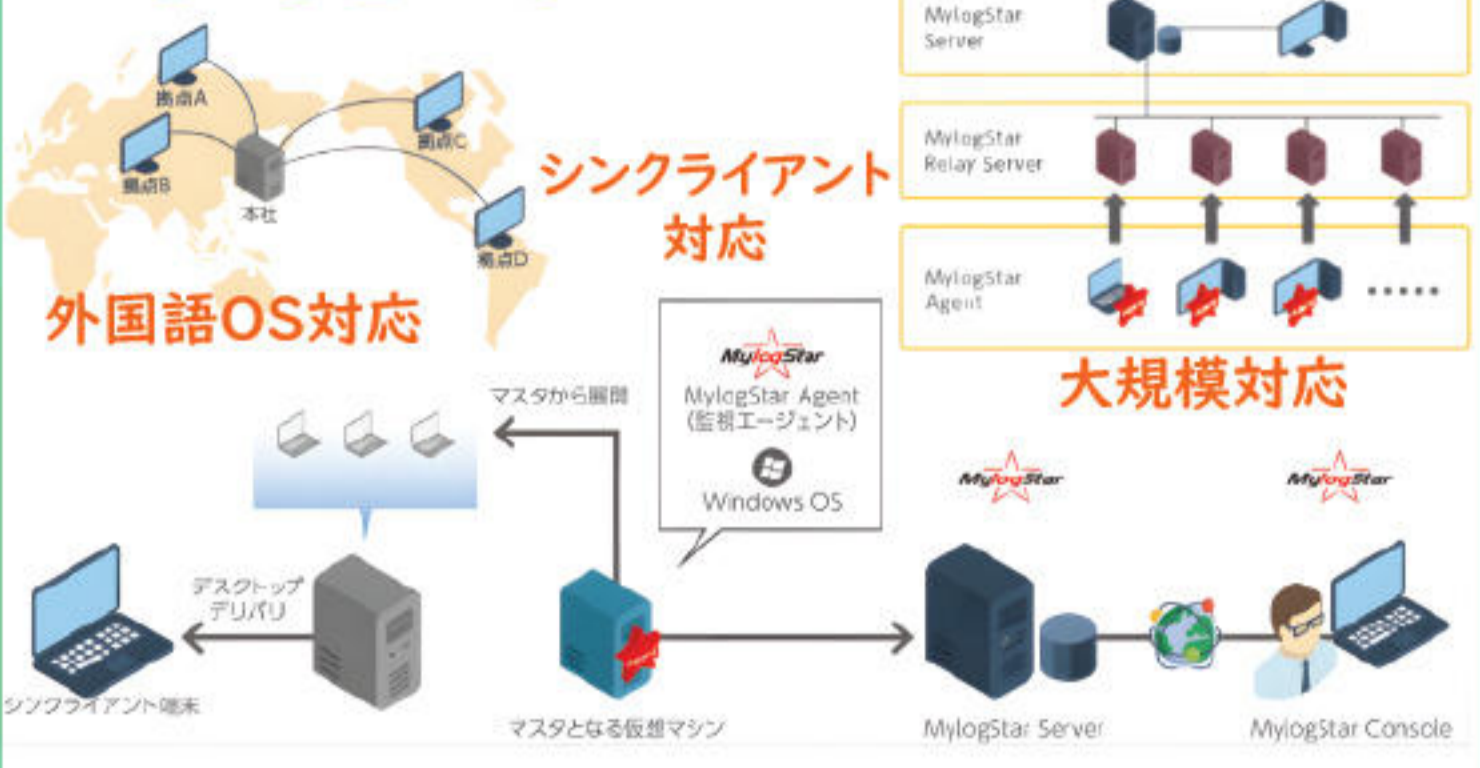

BBINFO がパワーアップ! | テレビ選ぶなら、安定性と充実の
アフターサービスで決める!

地ビ BS 30日 過去番組見逃し視聴 68ch + ABEMA prime video DAZN ...

日本のテレビもサブスクも! 業界最安値 / B750/月から

● 全局ライブTV&4週間見逃し視聴 ● 番組予約ダウンロード視聴
● VPNルーター内蔵で日本IP環境実現 ● 保証金不要1週間無料体験
● タイ現地生活、ビジネス情報を配信 ● 途中解約でも安心の返金対応

日本人向け 通信事業 **28** 年実績

日本VPN ルーター内蔵BOX **NO.1**

スマホでもVPN同時利用

海外の自宅WiFiが日本のIP環境を実現

BBINFO CO., LTD 2M floor, BigC Ekamai, 78/2 Sukhumvit soi 63, Sukhumvit Rd. Prakhong Wattana, Bangkok 10110
電話 02-714-8280 (年中無休: 10:00-18:00)
HPからお申し込み 公式LINEに友達登録
bbinfo@bbmax.net @255ywhpo

MylogStar (マイログスター) は、操作ログを収集・管理することで、PC業務の可視化を実現し、業務効率化の支援や情報漏洩対策をサポートします。

企業システムは、さまざまな環境が混在して稼働し始めています。仮想化環境やシンクライアント環境、海外の拠点や協力会社がある場合には、外国語OSも混在して利用されることもありますが、これら環境下において、対応できるように設計され

環境対応力

MylogStar (マイログスター) は、操作ログを収集・管理することで、PC業務の可視化を実現し、業務効率化の支援や情報漏洩対策をサポートします。

企業システムは、さまざまな環境が混在して稼働し始めています。仮想化環境やシンクライアント環境、海外の拠点や協力会社がある場合には、外国語OSも混在して利用されることもありますが、これら環境下において、対応できるように設計され

MylogStar-Cloud 3 最新版リリース
60日間無料トライアル受付中!

最低 10 ライセンス、1 年契約から

- こんな課題を解決します!**
- いつ、誰が、どんな作業をしたのかを把握
 - スタッフによる情報漏洩対策
 - 退職者によるデータの持ち出し監視
 - PC操作のキーボード打鍵を把握
 - セキュリティポリシー違反のスタッフを把握
 - さばりを把握