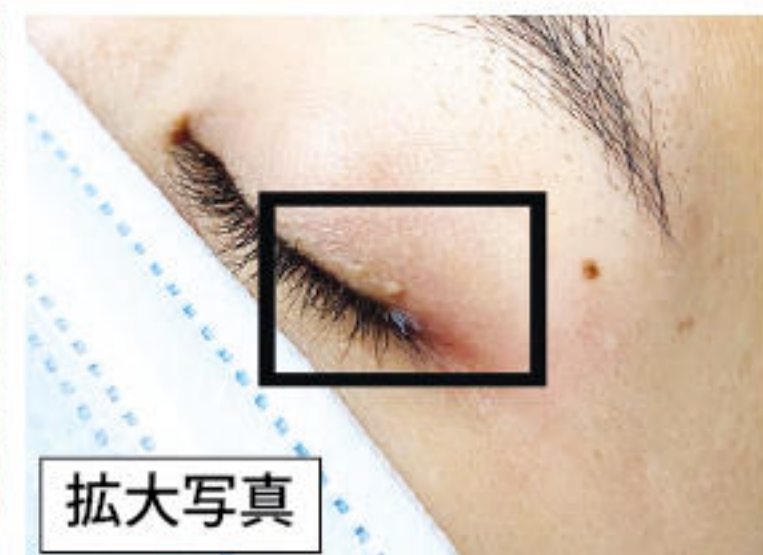

拡大写真

顔にできる稗粒種 (はいりゅうしゅ) CO2 レーザーで除去できます

A-RISA クリニック

皆様は、稗粒種(はいりゅうしゅ)をご存知でしょうか？ 聞いたこともない方もいらっしゃるかもしれませんが、左の写真の白いポツポツを診ていただければ「知ってる！」とおわかりいただけるかもしれません。このできものは目の周り、顔じゅうどろこにでもできますが、ひとつひとつ孤立した白いポツポツとしたできものです。よく「脂肪の塊ができて……」と患者さんに相談されるのですが、中身は脂肪ではなく

顔にできるポツポツを除去

「角栓」のようなもので、角栓のようなくらいの大きさが入っているのが入っているの、色は白く透けて見える、ぽつぽつとしたできもの。触ると若干固く感じます。この中の角栓は肌の表面から詰まってくるので、はたきで除去することはできません。高橋生ぐらいいまでは、目の周りにできる人